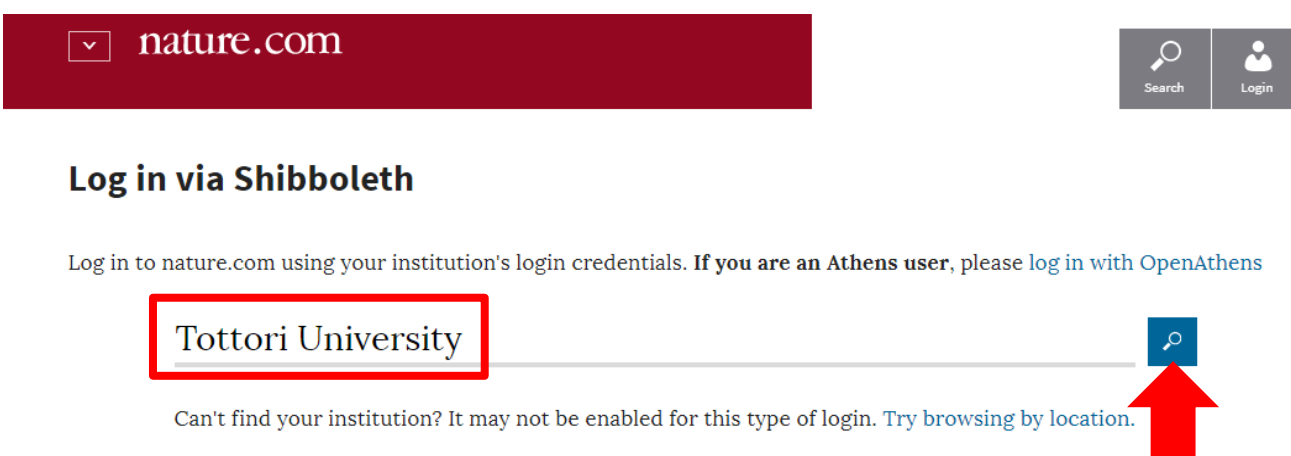

学外からの Nature Publishing Group の利用方法

①nature (https://www.nature.com/) ページ右上「Login」をクリックします。

②「Log in via Shibboleth」をクリックします。

③「Tottori University」と入力し、検索ボタン(矢印)をクリックします。

④「Tottori University」をクリックします。

▼ nature.com Search Login

Log in via Shibboleth

Log in to nature.com using your institution's login credentials. **If you are an Athens user, please log in with OpenAthens**

Tottori University Search

Can't find your institution? It may not be enabled for this type of login. [Try browsing by location.](#)