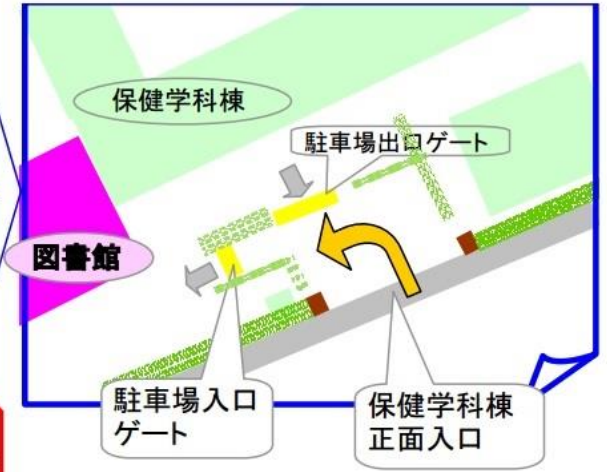

医学図書館所在地

米子駅から 徒歩15分
タクシー3分

【保健学科正面入口付近】

○図書館は保健学科棟の正面入口に入って左側の2階建ての建物です。閲覧室は2階です。

○お車でご来館の方は保健学科棟正面入口から入って左側の「駐車場入口ゲート」からお入りください。